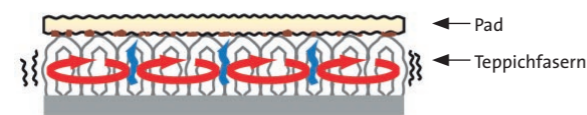

KENTER
TECHNIK FÜR SAUBERE BÖDEN

PRIME PARTNER

KENTER
TECHNIK FÜR SAUBERE BÖDEN

Orbitaltechnologie

Bei dieser speziellen Technologie werden zwei mechanische Bewegungen miteinander kombiniert: die Orbitale und die Rotierende.

Orbot SprayBorg

Nicht nur eine Reinigungsmaschine, sondern ein Reinigungssystem

Die SprayBorg ist äußerst flexibel einsetzbar und liefert auf allen Bodenarten eine High-Performance-Leistung. Außer bei der Teppichreinigung kann mit der SprayBorg chemiefrei gereinigt werden.

Zertifizierte Tiefenreinigung von Teppichen

Das Teppichreinigungssystem der Orbot SprayBorg ist eine Methode zur Tiefenreinigung von Teppichen, zertifiziert durch das Carpet & Rug Institute (CRI).

28 MAL PRO SEKUNDE!

Die Orbitaltechnologie generiert tausende von kleinen „Orbits“, die jede Teppichfaser 25 mal pro Sekunde umrunden und sie dabei reinigen, aktivieren und wieder aufrichten.

Überzeugene Ergebnisse nach einem Durchgang.