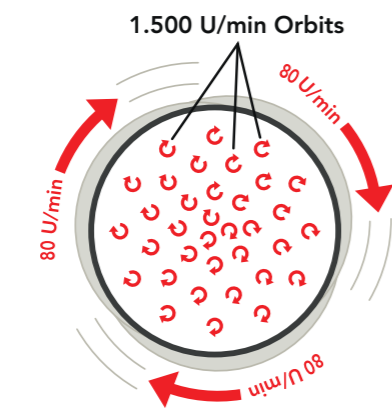

Orbot SprayBorg

Nicht nur eine Reinigungsmaschine, sondern ein Reinigungssystem

Die SprayBorg ist äußerst flexibel einsetzbar und liefert auf allen Bodenarten eine High-Performance-Leistung. Außer bei der Teppichreinigung kann mit der SprayBorg chemiefrei gereinigt werden.

Zertifizierte Tiefenreinigung von Teppichen

Das Teppichreinigungssystem der Orbot SprayBorg ist eine Methode zur Tiefenreinigung von Teppichen, zertifiziert durch das Carpet & Rug Institute (CRI).

28 MAL PRO SEKUNDE!

Die Orbitaltechnologie generiert tausende von kleinen „Orbits“, die jede Teppichfaser 25 mal pro Sekunde umrunden und sie dabei reinigen, aktivieren und wieder aufrichten.

Überzeugene Ergebnisse nach einem Durchgang.