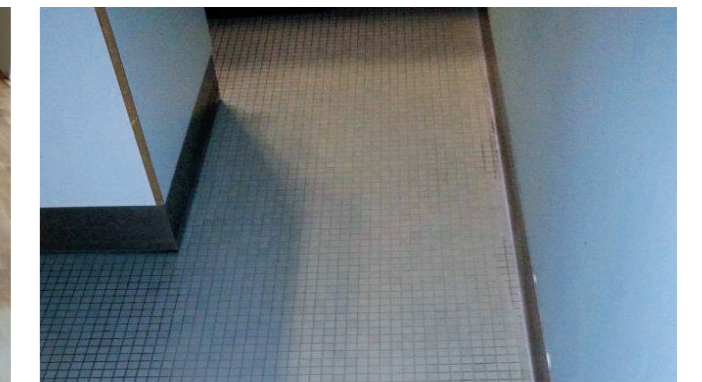

Die Steinbodenbearbeitung mit den Stone-Flash-Pads liefert ein exzellentes Ergebnis.

Mit der Bürste ideal für die Fliesenreinigung.