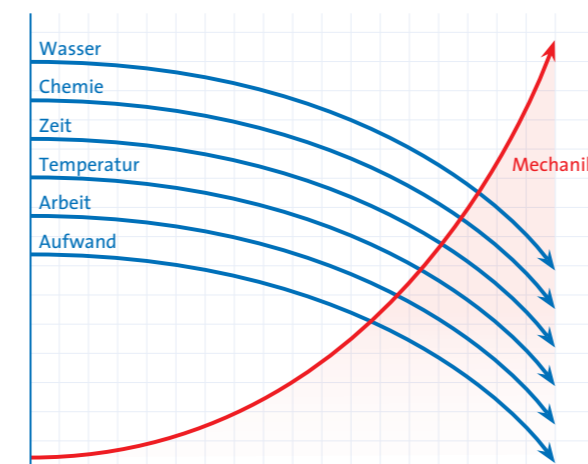

ENTFERNEN VON BESCHICHTUNGEN OHNE CHEMIE MÖGLICH

Die spezielle Orbitaltechnologie verbessert deutlich die mechanische Reinigungskraft. Dadurch werden andere Faktoren minimiert oder sogar überflüssig. Somit schützen Sie die Umwelt und sparen dabei Zeit und Geld.

Orbitalmaschinen	Orbot SprayBorg
Lagerhaltig	immer
Betriebsspannung	V / Hz 230 / 50
Umdrehungen	U/min 1.500 / 80
Leistung	W 1.400
Arbeitsbreite	cm / Zoll 43 / 17
Absaugung	nein
Bürst- / Paddruck	kg 21
Kabellänge	m 15
Gewicht	kg 45 (opt. 64)
LxBxH	cm 70x49,3x120

Mit dem QR-Code zum Anwendungsvideo.

PRIME PARTNER Kenter Bodenreinigungsmaschinen
Vertriebs- und Service GmbH

Günzburger Straße 60
89340 Leipheim
Tel. 08221-2799-0 info@kenter.de
Fax 08221-2799-55 www.kenter.de

KENTER
TECHNIK FÜR SAUBERE BÖDEN

PRIME PARTNER

KENTER
TECHNIK FÜR SAUBERE BÖDEN